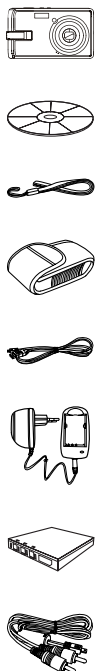

DC-8338i

8.0 MegaPixel

- ▶ 8.0 MegaPixel CCD sensor
- ▶ 3x optical zoom, 4x digital zoom
- ▶ 3.0" TFT-LCD (230K), 960 x 240 dots
- ▶ Lithium-ion rechargeable battery
- ▶ 21 scene modes
- ▶ 10 photo frame options

Highlights

- ▶ ASM (Aperture priority, Shutter priority, Manual exposure mode)
- ▶ Digital photo stabilizer
- ▶ Face tracking
- ▶ ISO 1600
- ▶ SDHC compatible (4 GB)
- ▶ AF lamp
- ▶ Histogram
- ▶ Metal body

DC-8338i

Technische Daten

► Bildsensor

Sensor	8.0 MegaPixel CCD
--------	-------------------

► Objektiv

Linse und Aufbau	6 elements in 5 groups, (incl. 3 pcs aspherical lenses)
Brennweite	f = 6.2 (W) ~ 18.6 (T) mm
Equivalent 35mm Kamera	37.5 (W) ~ 112.5 (T) mm
Lichtstärke	F/2.8 (W), F/5.2 (T)
Verschlusszeit	1/2000 ~ 8 sec.

► Sucher / Monitor

Farbdisplay	3.0" TFT-LCD (230K), 960 x 240 dots
-------------	--

► Speicher

Interner Speicher	16 MB
Externer Speicher	2GB (SD-card) and 4GB (SDHC)

► Auflösung

Bilder	3264 x 2448 (default), 3264 x 2176 (3:2), 3264 x 1836 (16:9), 2816 x 2112, 2272 x 1704, 1600 x 1200, 640 x 480
Video	640 x 480, 320 x 240, 160 x 128, 30 fps