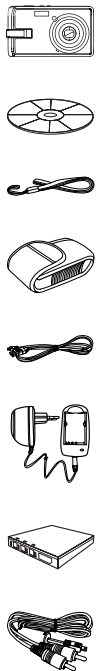

DC-8338i

8.0 MegaPixel

- ▶ 8.0 MegaPixel CCD sensor
- ▶ 3x optical zoom, 4x digital zoom
- ▶ 3.0" TFT-LCD (230K), 960 x 240 dots
- ▶ Lithium-ion rechargeable battery
- ▶ 21 scene modes
- ▶ 10 photo frame options

Highlights

- ▶ ASM (Aperture priority, Shutter priority, Manual exposure mode)
- ▶ Digital photo stabilizer
- ▶ Face tracking
- ▶ ISO 1600
- ▶ SDHC compatible (4 GB)
- ▶ AF lamp
- ▶ Histogram
- ▶ Metal body

► Zoom

Zoom digitale	4x
Zoom ottico	3x

► Messa a fuoco

Campo di messa a fuoco	T: 40 cm ~ Infinity, W: 15 cm ~ Infinity
------------------------	------------------------------------------

► Esposizione

Compensazione esposizione	-2EV to +2EV in 1/3 step, (-2.0, -1.7, -1.3, -1.0, -0.7, -0.3, 0.0, +0.3, +0.7, +1.0, +1.3, +1.7, +2.0)
Varianti di esposizione	Center-weighted, multi, spot
ISO	Auto, 50, 100, 200, 400, 800, 1600
Bilanciamento del bianco	Daylight, cloudy, tungsten, fluorescent_H, fluorescent_L, customer
Controllo esposizione	Automatic/manual

► Mirino / Monitor

Display	3.0" TFT-LCD (230K), 960 x 240 dots
---------	----------------------------------------

► Memoria

Memoria interna	16 MB
Memoria esterna	2GB (SD-card) and 4GB (SDHC)

► Risoluzione